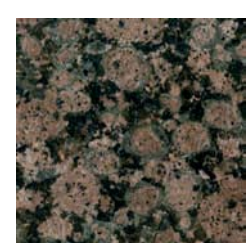

## s u e l o s

Opción

Goma círculos Marrón

PERGO Madera Marfil

## s u g e r e n c i a s

Formica Madera 2887 Haya de Saboya

Formica Color System 2833 Arena Pétreo

Formica Color System 2273 Seringa

PERGO Corteza de Álamo oscuro

Granito Castaño Verdoso

Estas sugerencias pueden suponer una variación en el precio de la cabina.