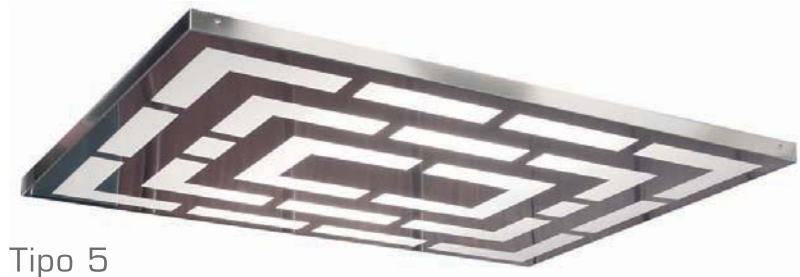

## b a j o t e c h o

Tipo 5

Abatible de chapa en acero inox. AISI 304 satinado con metacrilato blanco opal.